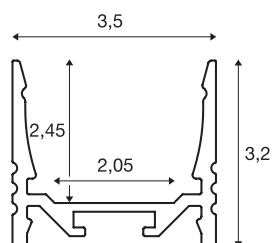

## Profilé apparent

**GRAZIA 20, LED, standard, rainuré, 3m, aluminium**

Profilé apparent rainuré GRAZIA 20 de 1, 2 et 3 m de long, sans recouvrement, pour le montage de bandes LED d'une largeur maximale de 20 mm. Le profilé est disponible en blanc, noir et aluminium anodisé.

## INFORMATIONS TECHNIQUES

<b>N° art.</b>	1000514
<b>Code IP</b>	IP 20
<b>Montage</b>	Apparent
<b>Infos de montage</b>	Plafond, Plafond avec accessoires, Profilé pour suspension, Mur, Mur avec accessoires
<b>Coloris</b>	alu
<b>Longueur</b>	300 cm
<b>Largeur</b>	3.5 cm
<b>Hauteur</b>	3.2 cm
<b>Poids net</b>	1.719 kg
<b>Poids brut</b>	2.606 kg

## Accessoires

1000537	CLIP DE MONTAGE pour profilé apparent GRAZIA 20 , clip de montage visible, 2 pièces
1000571	RACCORD LONGITUDINAL , pour GRAZIA 20, 2 pièces
1000555	PLAQUE DE RECOUVREMENT , pour GRAZIA 20, plastique, version haute, 3m, satiné
1000536	CLIP DE MONTAGE pour profilé apparent GRAZIA 20 , clip de montage invisible, 2 pièces
1000552	PLAQUE DE RECOUVREMENT , pour GRAZIA 20, plastique, version haute, 3m, laiteux
1000540	PLAQUE DE RECOUVREMENT , pour GRAZIA 20, plastique, version plate, 3m, satiné
1000546	PLAQUE DE RECOUVREMENT , pour GRAZIA 20, plastique, version plate, 3m, givré
1000565	EMBOUTS , pour profilé apparent standard GRAZIA 20, 2 pièces, version plate, aluminium
1000549	PLAQUE DE RECOUVREMENT , pour GRAZIA 20, plastique, version plate, 3m, laiteux
1000568	EMBOUTS , pour profilé apparent standard GRAZIA 20, 2 pièces, version haute, aluminium
1000535	SUSPENSION À TIGE pour profilé apparent GRAZIA 20 , 2m LED, 2 pièces