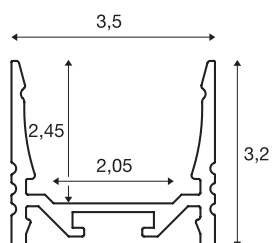

GRAZIA 20

profilo a parete/plafone, LED, standard, scanalato, 3m, alluminio

Profilo scanalato GRAZIA 20 in lunghezze da 1, 2 e 3 metri esclusa copertura per il montaggio di LED strip con larghezza fino a 20 mm. Il profilo è disponibile in bianco, nero e alluminio anodizzato.

DATI TECNICI

Articolo	1000514
Codice IP	IP 20
Montaggio	Superficie
Dettagli di montaggio	Soffitto, Soffitto con accessori, Profilo per sospensione, Parete, Parete con accessori
Colore	alluminio
Lunghezza	300 cm
Larghezza	3.5 cm
Altezza	3.2 cm
Peso netto	1.719 kg
Peso lordo	2.606 kg