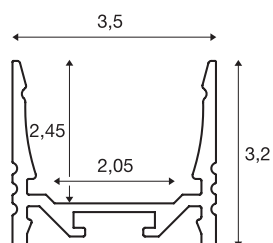

GRAZIA 20

opbouwprofiel, LED, standaard, geribbeld, 3m, aluminium

Geribbeld GRAZIA 20 opbouwprofiel van 1, 2 en 3 m lang, exclusief afdekking voor de montage van LED strips tot 20 mm breed. Het profiel is verkrijgbaar in wit, zwart en geanodiseerd aluminium.

TECHNISCHE GEGEVENS

Art.nr.	1000514
IP-code	IP 20
Montage	opbouw
Montagebeschrijving	plafond,plafond met toebehoren,pendelprofiel,wand,wand met toebehoren
Kleur	alu
Lengte	300 cm
Breedte	3.5 cm
Hoogte	3.2 cm
Nettogewicht	1.719 kg
Brutogewicht	2.606 kg

Toebehoren

1000537	MONTAGECLIP , voor GRAZIA 20 opbouwprofiel, LED, montageclip zichtbaar, 2 stuks
1000571	LANGSVERBINDER , voor GRAZIA 20, 2 stuks
1000555	AFDEKKING , voor GRAZIA 20, kunststof, hoge uitvoering, 3 m, gesatineerd
1000536	MONTAGECLIP , voor GRAZIA 20 opbouwprofiel, LED, montageclip onzichtbaar, 2 stuks
1000552	AFDEKKING , voor GRAZIA 20, kunststof, hoge uitvoering, 3 m, melkwit
1000540	AFDEKKING , voor GRAZIA 20, kunststof, vlakke uitvoering, 3 m, gesatineerd
1000546	AFDEKKING , voor GRAZIA 20, kunststof, vlakke uitvoering, 3 m, bevroren
1000565	EINDKAPPEN , voor GRAZIA 20 opbouwprofiel standaard, 2 stuks, vlakke uitvoering, aluminium
1000549	AFDEKKING , voor GRAZIA 20, kunststof, vlakke uitvoering, 3 m, melkwit
1000568	EINDKAPPEN , voor GRAZIA 20 opbouwprofiel standaard, 2 stuks, hoge uitvoering, aluminium
1000535	PENDELOPHANGING , voor GRAZIA 20 opbouwprofiel, 2 m LED, 2 stuks