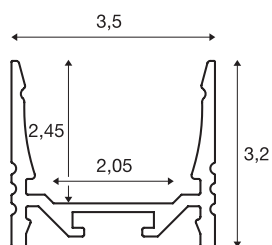

GRAZIA 20

profil natynkowy, LED, standardowy, wyźłobiony, 3m, aluminium

Wyźłobiony profil natynkowy GRAZIA 20 dostępny w długościach 1, 2 i 3 m, bez osłony do montażu taśm LED o szerokości do 20 mm. Profil jest dostępny w kolorze białym, czarnym i z anodowanego aluminium.

DANE TECHNICZNE

Nr artykułu	1000514
Kod IP	IP 20
Montaż	Wersja natynkowa
Szczegóły dotyczące montażu	Wersja sufitowa, Wersja sufitowa z akcesoriami, Profil do lamp wiszących, Wersja ścienna, Wersja ścienna z akcesoriami
Kolor	aluminium
Długość	300 cm
Szerokość	3.5 cm
Wysokość	3.2 cm
Waga netto	1.719 kg
Waga brutto	2.606 kg