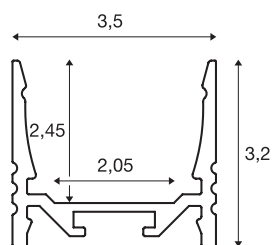

GRAZIA 20

perfil de instalação à superfície, LED, standard, corrugado, 3m, alumínio

Perfil de instalação à superfície GRAZIA 20 corrugado, em comprimentos de 1, 2 e 3 m, não incluindo a cobertura, destinado à montagem de tiras LED de até 20 mm de largura. O perfil está disponível em branco, preto e alumínio anodizado.

DADOS TÉCNICOS

Ref. n.º	1000514
IP Code	IP 20
Montagem	Montagem à superfície
Pormenores da montagem	Teto, Teto com acessórios, Perfil pendente, Parede, Parede com acessórios
Cor	Alumínio
Comprimento	300 cm
Largura	3.5 cm
Altura	3.2 cm
Peso líquido	1.719 kg
Peso bruto	2.606 kg
Página BIG WHITE	741

Acessórios

1000535	SUPENSÃO PENDENTE , para perfil de instalação à superfície GRAZIA 20, 2m LED, 2 peças
1000536	GRAMPO DE MONTAGEM , para perfil de instalação à superfície GRAZIA 20, LED, grampo de montagem invisível, 2 peças
1000537	GRAMPO DE MONTAGEM , para perfil de instalação à superfície GRAZIA 20, LED, grampo de montagem visível, 2 peças
1000540	COBERTURA , para GRAZIA 20, plástico, versão plana, 3m, acetinado
1000546	COBERTURA , para GRAZIA 20, plástico, versão plana, 3m, fosco
1000549	COBERTURA , para GRAZIA 20, plástico, versão plana, 3m, leitoso
1000552	COBERTURA , para GRAZIA 20, plástico, versão elevada, 3m, leitoso
1000555	COBERTURA , para GRAZIA 20, plástico, versão elevada, 3m, acetinado
1000565	TAMPÕES DE EXTREMIDADE , para perfil de instalação à superfície GRAZIA 20 standard, 2 peças, versão plana, alumínio
1000568	TAMPÕES DE EXTREMIDADE , para perfil de instalação à superfície GRAZIA 20 standard, 2 peças, versão elevada, alumínio
1000571	PEÇA DE UNIÃO LONGITUDINAL , para GRAZIA 20, 2 peças