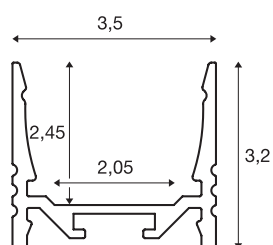

## GRAZIA 20

монтажный профиль для светодиодов,  
стандартный, с канавками, 3 м, алюминиевый

Монтажный профиль GRAZIA 20 различных размеров (1, 2 и 3 м) с канавками, эксклюзивная крышка для установки светодиодных лент шириной до 20 мм. Профиль доступен в нескольких вариантах (белый, черный и анодированный алюминий).

### Технические характеристики

Тов. №	1000514
IP Code	IP 20
Сборка	Накладной
Детали сборки	Потолок, Потолок и аксессуары, Профиль для подвесных светильников, Стена, Стена и аксессуары
Цвет	Алюминий
Длина	300 cm
Ширина	3.5 cm
Высота	3.2 cm
Вес нетто	1.719 kg
вес брутто	2.606 kg