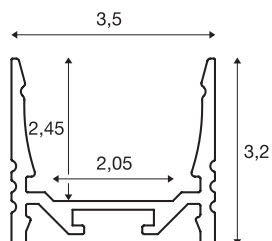

GRAZIA 20

nadgradni profil, LED, standardni, rebrast, 3m, aluminij

Narebren nadgradni profil GRAZIA 20, dolžine 1, 2 ali 3 m, brez pokrova, za montažo LED trakov s širino do 20 mm. Profil je na voljo v beli in črni barvi in z videzom eloksirane-ga aluminija.

TEHNIČNI PODATKI

Št. art.	1000514
IP koda	IP 20
Montaža	Nadgradnja
Podrobnosti montaže	Strop, Strop z dodatki, Viseči profil, Stena, Stena z dodatki
Barva	aluminij
Dolžina	300 cm
Širina	3.5 cm
Višina	3.2 cm
Neto teža	1.719 kg
Bruto teža	2.606 kg