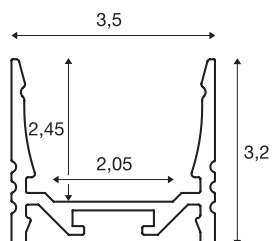

GRAZIA 20

LED nástavbový profil, standardní, drážkovaný, 3m, bílá

Drážkovaný nástavbový profil GRAZIA 20 o délce 1, 2 a 3 m kromě krytu k montáži pásek LED do šířky 20 mm. Profil je k dostání v bílé, černé a jako eloxovaný Al.

TECHNICKÁ DATA

Č. výrobku	1000515
Kód IP	IP 20
Montáž	Nástavba
Podrobnosti montáže	Strop, Strop s příslušenstvím, Profil závěsu, Stěna, Stěna s příslušenstvím
Barva	bílá
Délka	300 cm
Šířka	3.5 cm
Výška	3.2 cm
Hmotnost netto	1.775 kg
Celková hmotnost	2.449 kg

Příslušenství

1000537	GRAZIA 20 , LED nástavbový profil drážkovaný, montážní spona viditelná, 2 ks
1000571	PODÉLNÁ SPOJKA , na GRAZIA 20, 2 kusy
1000555	KRYT , na GRAZIA 20, plast, vysoké provedení, 3m, satinovaný
1000536	GRAZIA 20 , LED nástavbový profil, montážní spona neviditelná, 2 ks
1000552	KRYT , na GRAZIA 20, plast, vysoké provedení, 3m, mléčný
1000540	KRYT , na GRAZIA 20, plast, ploché provedení, 3m, satinovaný
1000566	GRAZIA 20 , koncová krytka pro nástavbový profil GRAZIA standardní, 2 ks, ploché provedení, bílá
1000546	KRYT , na GRAZIA 20, plast, ploché provedení, 3m, matný
1000569	GRAZIA 20 , koncová krytka pro nástavbový profil GRAZIA standardní, 2 ks, vysoké provedení, bílá
1000549	KRYT , na GRAZIA 20, plast, ploché provedení, 3m, mléčný
1000535	GRAZIA 20 , LED nástavbový profil, závěsy, 2 ks, 2m