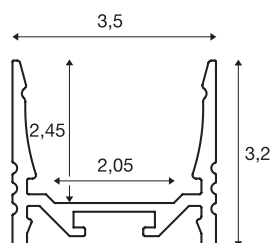

## GRAZIA 20

profil en saillie, standard strié, 3 m, blanc

Profil en saillie strié GRAZIA 20, longueur 1, 2 et 3 m, sans cache pour montage de bandeaux LED jusqu'à 20 mm de large. Le profil est disponible en blanc, noir et aluminium anodisé.

## INFORMATIONS TECHNIQUES

Réf.	1000515
Code IP	IP 20
Montage	En saillie
Détails de montage	Plafond, Plafond avec accessoires, Profilé pour suspension, Applique, Applique avec accessoires
Coloris	blanc
Longueur	300 cm
Largeur	3.5 cm
Hauteur	3.2 cm
Poids net	1.775 kg
Poids brut	2.449 kg

## Accessoires

1000537	GRAZIA 20 , clips de montage, apparent, inox, 2 pièces
1000571	GRAZIA 20 , connecteur longitudinal, alu, 2 pièces
1000555	GRAZIA 20 , diffuseur haut, 3 m, plastique PMMA, satiné
1000536	GRAZIA 20 , clips de montage, invisible, inox, 2 pièces
1000552	GRAZIA 20 , diffuseur haut, 3 m, plastique PC, opale
1000540	GRAZIA 20 , diffuseur plat, 3 m, plastique PC, satiné
1000566	GRAZIA 20 , embouts, pour profil en saillie standard, avec diffuseur plat, blanc, 2 pièces
1000546	GRAZIA 20 , diffuseur plat, 3 m, plastique PMMA, satiné
1000569	GRAZIA 20 , embouts, pour profil en saillie standard, avec diffuseur haut, blanc, 2 pièces
1000549	GRAZIA 20 , diffuseur plat, 3 m, plastique PMMA, opale
1000535	GRAZIA 20 , suspension rigide, pour profil en saillie, 2 m, inox, 2 pièces