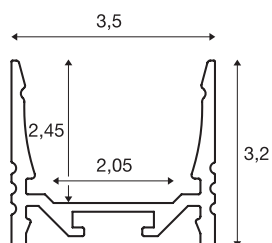

## GRAZIA 20

profil en saillie, standard strié, 3 m, blanc

Profil en saillie strié GRAZIA 20, longueur 1, 2 et 3 m, sans cache pour montage de bandeaux LED jusqu'à 20 mm de large. Le profil est disponible en blanc, noir et aluminium anodisé.

## INFORMATIONS TECHNIQUES

Réf.	1000515
Code IP	IP 20
Montage	En saillie
Détails de montage	Plafond, Plafond avec accessoires, Profilé pour suspension, Applique, Applique avec accessoires
Coloris	blanc
Longueur	300 cm
Largeur	3.5 cm
Hauteur	3.2 cm
Poids net	1.775 kg
Poids brut	2.449 kg

## Accessoires

1000537	GRAZIA 20 , clips de montage, apparent, inox, 2 pièces
1000571	GRAZIA 20 , connecteur longitudinal, alu, 2 pièces
1000555	GRAZIA 20 , diffuseur haut, 3 m, plastique PMMA, satiné
1000536	GRAZIA 20 , clips de montage, invisible, inox, 2 pièces
1000552	GRAZIA 20 , diffuseur haut, 3 m, plastique PC, opale
1000540	GRAZIA 20 , diffuseur plat, 3 m, plastique PC, satiné
1000566	GRAZIA 20 , embouts, pour profil en saillie standard, avec diffuseur plat, blanc, 2 pièces
1000546	GRAZIA 20 , diffuseur plat, 3 m, plastique PMMA, satiné
1000569	GRAZIA 20 , embouts, pour profil en saillie standard, avec diffuseur haut, blanc, 2 pièces
1000549	GRAZIA 20 , diffuseur plat, 3 m, plastique PMMA, opale
1000535	GRAZIA 20 , suspension rigide, pour profil en saillie, 2 m, inox, 2 pièces