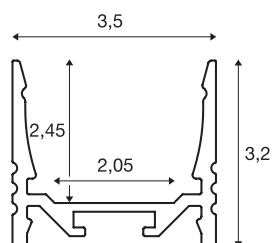

## GRAZIA 20

opbouwprofiel, LED, standaard, geribbeld, 3 m, wit

Geribbeld GRAZIA 20 opbouwprofiel van 1, 2 en 3 m lang, exclusief afdekking voor de montage van LED strips tot 20 mm breed. Het profiel is verkrijgbaar in wit, zwart en geanodiseerd aluminium.

## TECHNISCHE GEGEVENS

Art.nr.	1000515
IP-code	IP 20
Montage	opbouw
Montagebeschrijving	plafond,plafond met toebehoren,pendelprofiel,wand,wand met toebehoren
Kleur	wit
Lengte	300 cm
Breedte	3.5 cm
Hoogte	3.2 cm
Nettogewicht	1.775 kg
Brutogewicht	2.449 kg