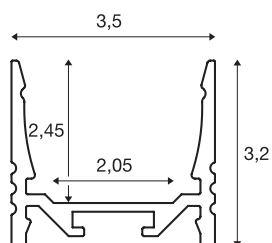

GRAZIA 20

opbouwprofiel, led, standaard, geribbeld, 3 m, wit

Geribbeld GRAZIA 20 opbouwprofiel van 1, 2 en 3 m lang zonder afdekking voor de montage van ledstrips tot 20 mm breed. Het profiel is in het wit, zwart en geanodiseerd aluminium verkrijgbaar.

TECHNISCHE SPECIFICATIES

Art.nr.	1000515
IP-code	IP 20
Montage	Opbouw
Montagebeschrijving	Plafond, Plafond met accessoires, Pendelprofiel, Wand, Wand met accessoires
Kleur	wit
Lengte	300 cm
Breedte	3.5 cm
Hoogte	3.2 cm
Nettogewicht	1.775 kg
Brutogewicht	2.449 kg

Accessoires

1000537	MONTAGECLIP , voor GRAZIA 20 opbouwprofiel, led, montageclip zichtbaar, 2 stuks
1000571	VERBINDINGSDEEL , voor GRAZIA 20, 2 stuks
1000555	AFDEKKING , voor GRAZIA 20, kunststof, hoge uitvoering, 3 m, gesatineerd
1000536	MONTAGECLIP , voor GRAZIA 20 opbouwprofiel, led, montageclip onzichtbaar, 2 stuks
1000552	AFDEKKING , voor GRAZIA 20, kunststof, hoge uitvoering, 3 m, melkachtig wit
1000540	AFDEKKING , voor GRAZIA 20, kunststof, platte uitvoering, 3 m, gesatineerd
1000566	EINDKAPPEN , voor GRAZIA 20 opbouwprofiel standaard, 2 stuks, platte uitvoering, wit
1000546	AFDEKKING , voor GRAZIA 20, kunststof, platte uitvoering, 3m, gematteerd
1000569	EINDKAPPEN , voor GRAZIA 20 opbouwprofiel standaard, 2 stuks, hoge uitvoering, wit
1000549	AFDEKKING , voor GRAZIA 20, kunststof, platte uitvoering, 3m, melkachtig wit
1000535	PENDELOPHANGING , voor GRAZIA 20 opbouwprofiel, 2 m, led, 2 stuks