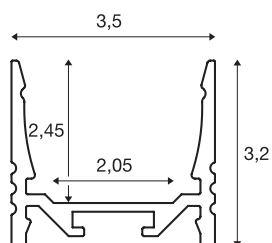

GRAZIA 20

nadgradni profil, LED, standardni, rebrast, 3m, beli

Narebren nadgradni profil GRAZIA 20, dolžine 1, 2 ali 3 m, brez pokrova, za montažo LED trakov s širino do 20 mm. Profil je na voljo v beli in črni barvi in z videzom eloksirane-ga aluminija.

TEHNIČNI PODATKI

Št. art.	1000515
IP koda	IP 20
Montaža	Nadgradnja
Podrobnosti montaže	Strop, Strop z dodatki, Viseči profil, Stena, Stena z dodatki
Barva	bela
Dolžina	300 cm
Širina	3.5 cm
Višina	3.2 cm
Neto teža	1.775 kg
Bruto teža	2.449 kg