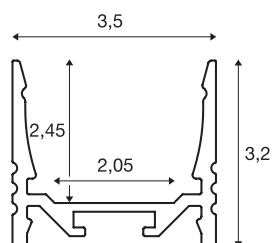

GRAZIA 20

Perfil de montaje LED, estándar, ranurado, 3m, negro

Perfil de montaje ranurado GRAZIA 20 de 1, 2 y 3 m de largo, cubierta exclusiva para el montaje de tiras LED de hasta 20 mm de ancho. El perfil está disponible en blanco, negro y aluminio anodizado.

Datos técnicos

Art. N.º	1000516
Código IP	IP 20
Montaje	Superficie
Detalles de montaje	Techo, Techo con accesorio, Perfil suspendido, Pared, Pared con accesorio
Color	negro
Longitud	300 cm
Anchura	3.5 cm
Altura	3.2 cm
Peso neto	1.775 kg
Peso bruto	2.566 kg
Página BIG WHITE	741

Accesorios

1000535	SUSPENSIÓN PENDULAR , para perfil de montaje GRAZIA 20, LED de 2 m, 2 unidades
1000536	CLIP DE MONTAJE , para perfil de montaje GRAZIA 20, clip de montaje invisible, 2 unidades
1000537	CLIP DE MONTAJE , para perfil de montaje GRAZIA 20, clip de montaje visible, 2 unidades
1000540	CUBIERTA , para GRAZIA 20, plástico, modelo plano, 3m, satinado
1000546	CUBIERTA , para GRAZIA 20, plástico, modelo plano, 3m, esmerilado
1000549	CUBIERTA , para GRAZIA 20, plástico, modelo plano, 3m, opalina
1000552	CUBIERTA , para GRAZIA 20, plástico, modelo alto, 3m, opalina
1000555	CUBIERTA , para GRAZIA 20, plástico, modelo alto, 3m, satinado
1000567	TAPAS FINALES , para el perfil de montaje estándar GRAZIA 20, 2 unidades, modelo plano, negro
1000570	TAPAS FINALES , para el perfil de montaje estándar GRAZIA 20, 2 unidades, modelo alto, negro
1000571	CONECTOR LONGITUDINAL , para GRAZIA 20, 2 uds.