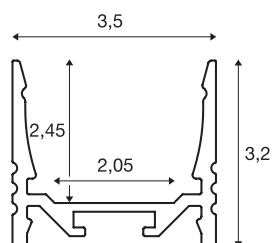

Profilé apparent

GRAZIA 20, LED, standard, rainuré, 3m, noir

Profilé apparent rainuré GRAZIA 20 de 1, 2 et 3 m de long, sans recouvrement, pour le montage de bandes LED d'une largeur maximale de 20 mm. Le profilé est disponible en blanc, noir et aluminium anodisé.

INFORMATIONS TECHNIQUES

N° art.	1000516
Code IP	IP 20
Montage	Apparent
Infos de montage	Plafond, Plafond avec accessoires, Profilé pour suspension, Mur, Mur avec accessoires
Coloris	noir
Longueur	300 cm
Largeur	3.5 cm
Hauteur	3.2 cm
Poids net	1.767 kg
Poids brut	2.481 kg

Accessoires

1000537	CLIP DE MONTAGE pour profilé apparent GRAZIA 20 , clip de montage visible, 2 pièces
1000571	RACCORD LONGITUDINAL , pour GRAZIA 20, 2 pièces
1000555	PLAQUE DE RECOUVREMENT , pour GRAZIA 20, plastique, version haute, 3m, satiné
1000536	CLIP DE MONTAGE pour profilé apparent GRAZIA 20 , clip de montage invisible, 2 pièces
1000552	PLAQUE DE RECOUVREMENT , pour GRAZIA 20, plastique, version haute, 3m, laiteux
1000540	PLAQUE DE RECOUVREMENT , pour GRAZIA 20, plastique, version plate, 3m, satiné
1000546	PLAQUE DE RECOUVREMENT , pour GRAZIA 20, plastique, version plate, 3m, givré
1000567	EMBOUTS , pour profilé apparent standard GRAZIA 20, 2 pièces, version plate, noir
1000549	PLAQUE DE RECOUVREMENT , pour GRAZIA 20, plastique, version plate, 3m, laiteux
1000570	EMBOUTS , pour profilé apparent standard GRAZIA 20, 2 pièces, version haute, noir
1000535	SUSPENSION À TIGE pour profilé apparent GRAZIA 20 , 2m LED, 2 pièces