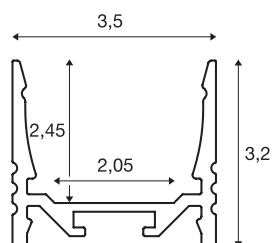

GRAZIA 20

profil en saillie, standard strié, 3 m, noir

Profil en saillie strié GRAZIA 20, longueur 1, 2 et 3 m, sans cache pour montage de bandeaux LED jusqu'à 20 mm de large. Le profil est disponible en blanc, noir et aluminium anodisé.

INFORMATIONS TECHNIQUES

Réf.	1000516
Code IP	IP 20
Montage	En saillie
Détails de montage	Plafond, Plafond avec accessoires, Profilé pour suspension, Applique, Applique avec accessoires
Coloris	noir
Longueur	300 cm
Largeur	3.5 cm
Hauteur	3.2 cm
Poids net	1.767 kg
Poids brut	2.481 kg

Accessoires

1000537	GRAZIA 20 , clips de montage, apparent, inox, 2 pièces
1000571	GRAZIA 20 , connecteur longitudinal, alu, 2 pièces
1000555	GRAZIA 20 , diffuseur haut, 3 m, plastique PMMA, satiné
1000536	GRAZIA 20 , clips de montage, invisible, inox, 2 pièces
1000552	GRAZIA 20 , diffuseur haut, 3 m, plastique PC, opale
1000540	GRAZIA 20 , diffuseur plat, 3 m, plastique PC, satiné
1000546	GRAZIA 20 , diffuseur plat, 3 m, plastique PMMA, satiné
1000567	GRAZIA 20 , embouts, pour profil en saillie standard, avec diffuseur plat, noir, 2 pièces
1000549	GRAZIA 20 , diffuseur plat, 3 m, plastique PMMA, opale
1000570	GRAZIA 20 , embouts, pour profil en saillie standard, avec diffuseur haut, noir, 2 pièces
1000535	GRAZIA 20 , suspension rigide, pour profil en saillie, 2 m, inox, 2 pièces