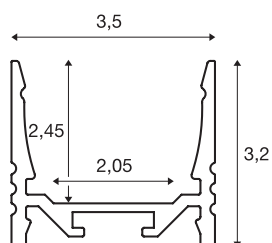

GRAZIA 20

profilo a parete/plafone, LED, standard, scanalato, 3m, nero

Profilo scanalato GRAZIA 20 in lunghezze da 1, 2 e 3 metri esclusa copertura per il montaggio di LED strip con larghezza fino a 20 mm. Il profilo è disponibile in bianco, nero e alluminio anodizzato.

DATI TECNICI

Articolo	1000516
Codice IP	IP 20
Montaggio	Superficie
Dettagli di montaggio	Soffitto, Soffitto con accessori, Profilo per sospensione, Parete, Parete con accessori
Colore	nero
Lunghezza	300 cm
Larghezza	3.5 cm
Altezza	3.2 cm
Peso netto	1.775 kg
Peso lordo	2.566 kg
BIG WHITE pagina	741