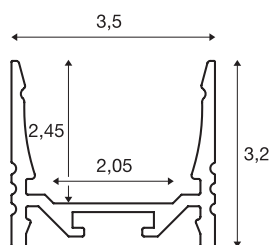

## GRAZIA 20

profilo a parete/plafone, LED, standard, scanalato, 3m, nero

Profilo scanalato GRAZIA 20 in lunghezze da 1, 2 e 3 metri esclusa copertura per il montaggio di LED strip con larghezza fino a 20 mm. Il profilo è disponibile in bianco, nero e alluminio anodizzato.

## DATI TECNICI

Articolo	1000516
Codice IP	IP 20
Montaggio	Superficie
Dettagli di montaggio	Soffitto,Soffitto con accessori,Profilo per sospensione,Parete,Parete con accessori
Colore	nero
Lunghezza	300 cm
Larghezza	3.5 cm
Altezza	3.2 cm
Peso netto	1.767 kg
Peso lordo	2.481 kg