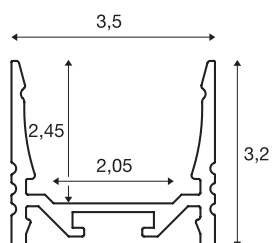

GRAZIA 20

utenpåliggende profil, LED, standard, med riller, 3 m, sort

GRAZIA 20 utenpåliggende profil med riller, finnes i 1-, 2- og 3 m lengde (ekskl. deksel) for montering av FLEXSTRIP LED-strips med en bredde på opptil 20 mm. Profilen finnes i hvit, sort og eloksert aluminium.

TEKNISKE DATA

Art.nr.	1000516
EL nummer	3243588
IP-kode	IP 20
Montering	Utenpåliggende montering
Montering detaljer	Tak, Tak med tilbehør, Pendelprofil, Vegg, - Vegg med tilbehør
Farge	svart
Lengde	300 cm
Bredde	3.5 cm
Høyde	3.2 cm
Nettovekt	1.767 kg
Bruttovekt	2.481 kg