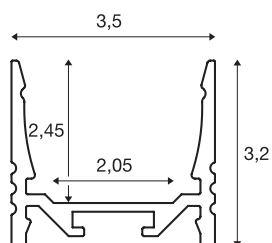

## GRAZIA 20

opbouwprofiel, led, standaard, geribbeld, 3 m, zwart

Geribbeld GRAZIA 20 opbouwprofiel van 1, 2 en 3 m lang zonder afdekking voor de montage van ledstrips tot 20 mm breed. Het profiel is in het wit, zwart en geanodiseerd aluminium verkrijgbaar.

## TECHNISCHE SPECIFICATIES

Art.nr.	1000516
IP-code	IP 20
Montage	Opbouw
Montagebeschrijving	Plafond, Plafond met accessoires, Pendelprofiel, Wand, Wand met accessoires
Kleur	zwart
Lengte	300 cm
Breedte	3.5 cm
Hoogte	3.2 cm
Nettogewicht	1.767 kg
Brutogewicht	2.481 kg

## Accessoires

1000537	MONTAGECLIP , voor GRAZIA 20 opbouwprofiel, led, montageclip zichtbaar, 2 stuks
1000571	VERBINDINGSDEEL , voor GRAZIA 20, 2 stuks
1000555	AFDEKKING , voor GRAZIA 20, kunststof, hoge uitvoering, 3 m, gesatineerd
1000536	MONTAGECLIP , voor GRAZIA 20 opbouwprofiel, led, montageclip onzichtbaar, 2 stuks
1000552	AFDEKKING , voor GRAZIA 20, kunststof, hoge uitvoering, 3 m, melkachtig wit
1000540	AFDEKKING , voor GRAZIA 20, kunststof, platte uitvoering, 3 m, gesatineerd
1000546	AFDEKKING , voor GRAZIA 20, kunststof, platte uitvoering, 3m, gematteerd
1000567	EINDKAPPEN , voor GRAZIA 20 opbouwprofiel standaard, 2 stuks, platte uitvoering, zwart
1000549	AFDEKKING , voor GRAZIA 20, kunststof, platte uitvoering, 3m, melkachtig wit
1000570	EINDKAPPEN , voor GRAZIA 20 opbouwprofiel standaard, 2 stuks, hoge uitvoering, zwart
1000535	PENDELOPHANGING , voor GRAZIA 20 opbouwprofiel, 2 m, led, 2 stuks