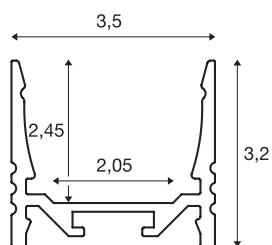

GRAZIA 20

монтажный профиль для светодиодов,
стандартный, с канавками, 3 м, черный

Монтажный профиль GRAZIA 20 различных размеров (1, 2 и 3 м) с канавками, эксклюзивная крышка для установки светодиодных лент шириной до 20 мм. Профиль доступен в нескольких вариантах (белый, черный и анодированный алюминий).

Технические характеристики

Тов. №	1000516
IP Code	IP 20
Сборка	Накладной
Детали сборки	Потолок, Потолок и аксессуары, Профиль для подвесных светильников, Стена, Стена и аксессуары
Цвет	черный
Длина	300 cm
Ширина	3.5 cm
Высота	3.2 cm
Вес нетто	1.767 kg
вес брутто	2.481 kg