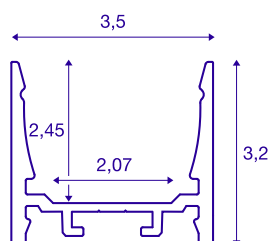

GRAZIA 20

Perfil de montaje, LED, estándar, liso, 1m, aluminio

Perfil de montaje liso GRAZIA 20 de 1, 2 y 3 m de largo. Cubierta exclusiva para el montaje de tiras LED de hasta 20 mm de ancho. El perfil está disponible en blanco, negro y aluminio anodizado.

Datos técnicos

Art. N.º	1000517
Código IP	IP 20
Montaje	Superficie
Detalles de montaje	Techo, Techo con accesorio, Perfil suspendido, Pared, Pared con accesorio
Color	aluminio
Longitud	100 cm
Anchura	3.5 cm
Altura	3.2 cm
Peso neto	0.615 kg
Peso bruto	0.894 kg

Accesorios

1000535	SUSPENSIÓN PENDULAR , para perfil de montaje GRAZIA 20, LED de 2 m, 2 unidades
1000536	CLIP DE MONTAJE , para perfil de montaje GRAZIA 20, clip de montaje invisible, 2 unidades
1000537	CLIP DE MONTAJE , para perfil de montaje GRAZIA 20, clip de montaje visible, 2 unidades
1000565	TAPAS FINALES , para el perfil de montaje estándar GRAZIA 20, 2 unidades, modelo plano, aluminio
1000568	TAPAS FINALES , para el perfil de montaje estándar GRAZIA 20, 2 unidades, modelo alto, aluminio
1000571	CONECTOR LONGITUDINAL , para GRAZIA 20, 2 uds.
1004928	GRAZIA 20 , cubierta de PMMA 1,5 m plana transparente-opalina
1004929	GRAZIA 20 , cubierta de 1,5 m plana opalina
1004930	GRAZIA 20 , cubierta de PC 1,5 m alta transparente-opalina
1004931	GRAZIA 20 , cubierta de PMMA 1,5 m alta transparente-opalina