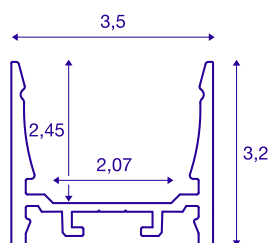

Profilé apparent

GRAZIA 20, LED, standard, lisse, 1 m, aluminium

Profilé apparent lisse GRAZIA 20 de 1, 2 et 3 m de long, sans recouvrement, pour le montage de bandes LED d'une largeur maximale de 20 mm. Le profilé est disponible en blanc, noir et aluminium anodisé.

INFORMATIONS TECHNIQUES

N° art.	1000517
Code IP	IP 20
Montage	Apparent
Infos de montage	Plafond, Plafond avec accessoires, Profilé pour suspension, Mur, Mur avec accessoires
Coloris	alu
Longueur	100 cm
Largeur	3.5 cm
Hauteur	3.2 cm
Poids net	0.615 kg
Poids brut	0.894 kg

Accessoires

1004929	GRAZIA 20 , couvercle 1,5 m plat litéux
1000537	CLIP DE MONTAGE pour profilé apparent GRAZIA 20 , clip de mon- tage visible, 2 pièces
1000571	RACCORD LONGITUDI- NAL , pour GRAZIA 20, 2 pièces
1004931	GRAZIA 20 , couvercle PMMA 1,5 m haut givré
1000536	CLIP DE MONTAGE pour profilé apparent GRAZIA 20 , clip de mon- tage invisible, 2 pièces
1004928	GRAZIA 20 , couvercle PMMA 1,5 m plat givré
1004930	GRAZIA 20 , couvercle PC 1,5 m haut givré
1000565	EMBOUTS , pour profilé apparent standard GRA- ZIA 20, 2 pièces, version plate, aluminium
1000568	EMBOUTS , pour profilé apparent standard GRA- ZIA 20, 2 pièces, version haute, aluminium
1000535	SUSPENSION À TIGE pour profilé apparent GRAZIA 20 , 2m LED, 2 pièces