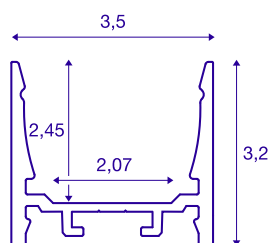

## GRAZIA 20

profil en saillie, standard lisse, 1 m, alu

Profil en saillie lisse GRAZIA 20, longueur 1, 2 et 3 m, sans cache pour montage de bandeaux LED jusqu'à 20 mm de large. Le profil est disponible en blanc, noir et aluminium anodisé.

## INFORMATIONS TECHNIQUES

Réf.	1000517
Code IP	IP 20
Montage	En saillie
Détails de montage	Plafond, Plafond avec accessoires, Profilé pour suspension, Applique, Applique avec accessoires
Coloris	alu
Longueur	100 cm
Largeur	3.5 cm
Hauteur	3.2 cm
Poids net	0.615 kg
Poids brut	0.894 kg

## Accessoires

1004929	GRAZIA 20 , diffuseur plat, 1,5 m, opale
1000537	GRAZIA 20 , clips de montage, apparent, inox, 2 pièces
1000571	GRAZIA 20 , connecteur longitudinal, alu, 2 pièces
1004931	GRAZIA 20 , diffuseur haut, 1,5 m, plastique PMMA, satiné
1000536	GRAZIA 20 , clips de montage, invisible, inox, 2 pièces
1004928	GRAZIA 20 , diffuseur plat, 1,5 m, plastique PMMA, satiné
1004930	GRAZIA 20 , diffuseur haut, 1,5 m, plastique PC, satiné
1000565	GRAZIA 20 , embouts, pour profil en saillie standard, avec diffuseur plat, alu, 2 pièces
1000568	GRAZIA 20 , embouts, pour profil en saillie standard, avec diffuseur haut, alu, 2 pièces
1000535	GRAZIA 20 , suspension rigide, pour profil en saillie, 2 m, inox, 2 pièces