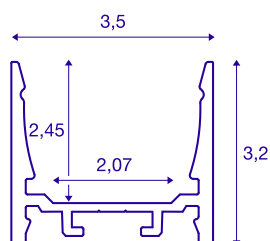

## GRAZIA 20

profil en saillie, standard lisse, 1 m, alu

Profil en saillie lisse GRAZIA 20, longueur 1, 2 et 3 m, sans cache pour montage de bandeaux LED jusqu'à 20 mm de large. Le profil est disponible en blanc, noir et aluminium anodisé.

## INFORMATIONS TECHNIQUES

Réf.	1000517
Code IP	IP 20
Montage	En saillie
Détails de montage	Plafond, Plafond avec accessoires, Profilé pour suspension, Applique, Applique avec accessoires
Coloris	alu
Longueur	100 cm
Largeur	3.5 cm
Hauteur	3.2 cm
Poids net	0.615 kg
Poids brut	0.894 kg

## Accessoires

1004929	GRAZIA 20 , diffuseur plat, 1,5 m, opale
1000537	GRAZIA 20 , clips de montage, apparent, inox, 2 pièces
1000571	GRAZIA 20 , connecteur longitudinal, alu, 2 pièces
1004931	GRAZIA 20 , diffuseur haut, 1,5 m, plastique PMMA, satiné
1000536	GRAZIA 20 , clips de montage, invisible, inox, 2 pièces
1004928	GRAZIA 20 , diffuseur plat, 1,5 m, plastique PMMA, satiné
1004930	GRAZIA 20 , diffuseur haut, 1,5 m, plastique PC, satiné
1000565	GRAZIA 20 , embouts, pour profil en saillie standard, avec diffuseur plat, alu, 2 pièces
1000568	GRAZIA 20 , embouts, pour profil en saillie standard, avec diffuseur haut, alu, 2 pièces
1000535	GRAZIA 20 , suspension rigide, pour profil en saillie, 2 m, inox, 2 pièces