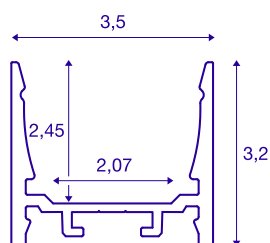

GRAZIA 20

profilo a parete/plafone, LED, standard, liscio, 1m, alluminio

Profilo liscio GRAZIA 20 in lunghezze da 1, 2 e 3 metri esclusa copertura per il montaggio di LED strip con larghezza fino a 20 mm. Il profilo è disponibile in bianco, nero e alluminio anodizzato.

DATI TECNICI

Articolo	1000517
Codice IP	IP 20
Montaggio	Superficie
Dettagli di montaggio	Soffitto,Soffitto con accessori,Profilo per sospensione,Parete,Parete con accessori
Colore	alluminio
Lunghezza	100 cm
Larghezza	3.5 cm
Altezza	3.2 cm
Peso netto	0.615 kg
Peso lordo	0.894 kg