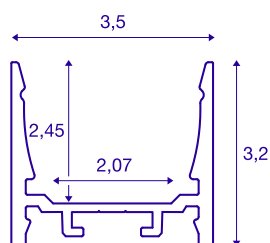

GRAZIA 20

utenpåliggende profil, LED, standard, glatt, 1 m, aluminium

Glatt GRAZIA 20 utenpåliggende profil, fås i 1-, 2- og 3 m lengde (ekskl. deksel) for montering av FLEXSTRIP LED-strips med en bredde på opptil 20 mm. Profilen fås i hvit, sort og eloksert aluminium.

TEKNISKE DATA

Art.nr.	1000517
IP-kode	IP 20
Montering	Utenpåliggende montering
Montering detaljer	Tak, Tak med tilbehør, Pendelprofil, Vegg, Vegg med tilbehør
Farge	aluminium
Lengde	100 cm
Bredde	3.5 cm
Høyde	3.2 cm
Nettvekt	0.615 kg
Bruttovekt	0.894 kg