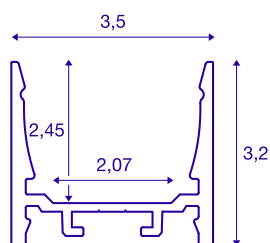

GRAZIA 20

opbouwprofiel, LED, standaard, glad, 1 m, aluminium

Glad GRAZIA 20 opbouwprofiel van 1, 2 en 3 m lang, exclusief afdekking voor de montage van LED strips tot 20 mm breed. Het profiel is verkrijgbaar in wit, zwart en geanodiseerd aluminium.

TECHNISCHE GEGEVENS

Art.nr.	1000517
IP-code	IP 20
Montage	opbouw
Montagebeschrijving	plafond,plafond met toebehoren,pendelprofiel,wand,wand met toebehoren
Kleur	alu
Lengte	100 cm
Breedte	3.5 cm
Hoogte	3.2 cm
Nettogewicht	0.615 kg
Brutogewicht	0.894 kg