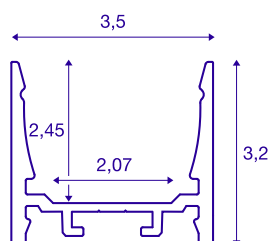

## GRAZIA 20

opbouwprofiel, led, standaard, glad, 1 m, aluminium

Glad GRAZIA 20 opbouwprofiel van 1, 2 en 3 m lang zonder afdekking voor de montage van ledstrips tot 20 mm breed. Het profiel is in het wit, zwart en geanodiseerd aluminium verkrijgbaar.

## TECHNISCHE SPECIFICATIES

Art.nr.	1000517
IP-code	IP 20
Montage	Opbouw
Montagebeschrijving	Plafond, Plafond met accessoires, Pendelprofiel, Wand, Wand met accessoires
Kleur	alu
Lengte	100 cm
Breedte	3.5 cm
Hoogte	3.2 cm
Nettogewicht	0.615 kg
Brutogewicht	0.894 kg