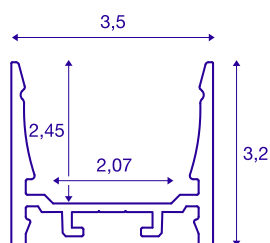

GRAZIA 20

profil natynkowy, LED, standardowy, gładki, 1m, aluminium

Gładki profil natynkowy GRAZIA 20 dostępny w długościach 1, 2 i 3 m, bez osłony do montażu taśm LED o szerokości do 20 mm. Profil jest dostępny w kolorze białym, czarnym i z anodowanego aluminium.

DANE TECHNICZNE

Nr artykułu	1000517
Kod IP	IP 20
Montaż	Wersja natynkowa
Szczegóły dotyczące montażu	Wersja sufitowa, Wersja sufitowa z akcesoriami, Profil do lamp wiszących, Wersja ścienna, Wersja ścienna z akcesoriami
Kolor	aluminium
Długość	100 cm
Szerokość	3.5 cm
Wysokość	3.2 cm
Waga netto	0.615 kg
Waga brutto	0.894 kg