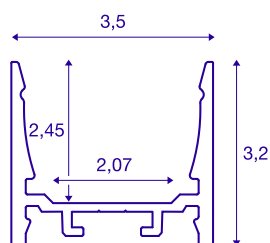

GRAZIA 20

perfil de instalação à superfície, LED, standard, liso, 1m, alumínio

Perfil de instalação à superfície GRAZIA 20 liso, em comprimentos de 1, 2 e 3 m, não incluindo a cobertura, destinado à montagem de tiras LED de até 20 mm de largura. O perfil está disponível em branco, preto e alumínio anodizado.

DADOS TÉCNICOS

Ref. n.º	1000517
IP Code	IP 20
Montagem	Montagem à superfície
Pormenores da montagem	Teto, Teto com acessórios, Perfil pendente, Parede, Parede com acessórios
Cor	Alumínio
Comprimento	100 cm
Largura	3.5 cm
Altura	3.2 cm
Peso líquido	0.615 kg
Peso bruto	0.894 kg

Acessórios

1000535	SUPENSÃO PENDENTE , para perfil de instalação à superfície GRAZIA 20, 2m LED, 2 peças
1000536	GRAMPO DE MONTAGEM , para perfil de instalação à superfície GRAZIA 20, LED, grampo de montagem invisível, 2 peças
1000537	GRAMPO DE MONTAGEM , para perfil de instalação à superfície GRAZIA 20, LED, grampo de montagem visível, 2 peças
1000565	TAMPÕES DE EXTREMIDADE , para perfil de instalação à superfície GRAZIA 20 standard, 2 peças, versão plana, alumínio
1000568	TAMPÕES DE EXTREMIDADE , para perfil de instalação à superfície GRAZIA 20 standard, 2 peças, versão elevada, alumínio
1000571	PEÇA DE UNIÃO LONGITUDINAL , para GRAZIA 20, 2 peças
1004928	GRAZIA 60 , Cobertura PMMA 1,5 m plana fosco
1004929	GRAZIA 20 , Cobertura 1,5 m plana leitosa
1004930	GRAZIA 20 , Cobertura PC 1,5 m alta fosco
1004931	GRAZIA 20 , Cobertura PMMA 1,5 m alta fosco