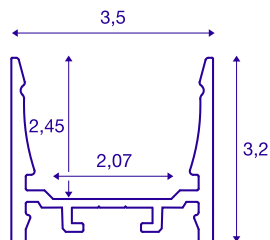

GRAZIA 20 LED nástavbový profil

standardní, hladký, 1m, černá

Hladký nástavbový profil GRAZIA 20 o délce 1, 2 a 3 m kromě krytu k montáži pásků LED do šířky 20 mm. Profil je k dostání v bílé, černé a jako eloxovaný Al.

TECHNICKÁ DATA

Č. výrobku	1000519
Kód IP	IP 20
Montáž	Nástavba
Podrobnosti montáže	Strop, Strop s příslušenstvím, Profil závěsu, Stěna, Stěna s příslušenstvím
Barva	černá
Délka	100 cm
Šířka	3.5 cm
Výška	3.2 cm
Hmotnost netto	0.664 kg
Celková hmotnost	0.939 kg