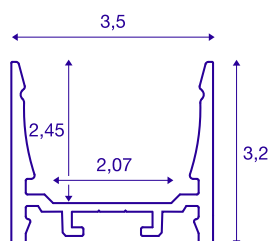

GRAZIA 20

Aufbauprofil, LED, standard, glatt, 1m, schwarz

Glattes GRAZIA 20 Aufbauprofil in 1-, 2- und 3 m Länge exklusive Abdeckung zur Montage von LED Strips bis 20 mm Breite. Das Profil ist in weiß, schwarz und aluminium eloxiert erhältlich.

TECHNISCHE DATEN

Art. Nr.	1000519
IP Code	IP 20
Montage	Aufbau
Montagedetails	Decke, Decke mit Zubehör, Pendelprofil, - Wand, Wand mit Zubehör
Farbe	schwarz
Länge	100 cm
Breite	3.5 cm
Höhe	3.2 cm
Nettogewicht	0.664 kg
Bruttogewicht	0.939 kg