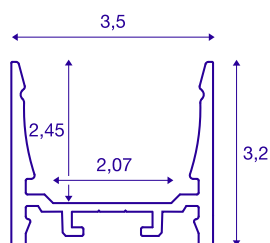

Profilé apparent

GRAZIA 20, LED, standard, lisse, 1m, noir

Profilé apparent lisse GRAZIA 20 de 1, 2 et 3 m de long, sans recouvrement, pour le montage de bandes LED d'une largeur maximale de 20 mm. Le profilé est disponible en blanc, noir et aluminium anodisé.

INFORMATIONS TECHNIQUES

N° art.	1000519
Code IP	IP 20
Montage	Apparent
Infos de montage	Plafond, Plafond avec accessoires, Profilé pour suspension, Mur, Mur avec accessoires
Coloris	noir
Longueur	100 cm
Largeur	3.5 cm
Hauteur	3.2 cm
Poids net	0.664 kg
Poids brut	0.939 kg

Accessoires

1004929	GRAZIA 20 , couvercle 1,5 m plat litéux
1000537	CLIP DE MONTAGE pour profilé apparent GRAZIA 20 , clip de mon- tage visible, 2 pièces
1000571	RACCORD LONGITUDI- NAL , pour GRAZIA 20, 2 pièces
1004931	GRAZIA 20 , couvercle PMMA 1,5 m haut givré
1000536	CLIP DE MONTAGE pour profilé apparent GRAZIA 20 , clip de mon- tage invisible, 2 pièces
1004928	GRAZIA 20 , couvercle PMMA 1,5 m plat givré
1000567	EMBOUTS , pour profilé apparent standard GRA- ZIA 20, 2 pièces, version plate, noir
1004930	GRAZIA 20 , couvercle PC 1,5 m haut givré
1000570	EMBOUTS , pour profilé apparent standard GRA- ZIA 20, 2 pièces, version haute, noir
1000535	SUSPENSION À TIGE pour profilé apparent GRAZIA 20 , 2m LED, 2 pièces