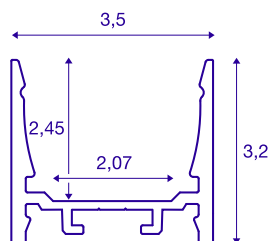

GRAZIA 20

profil en saillie, standard lisse, 1 m, noir

Profil en saillie lisse GRAZIA 20, longueur 1, 2 et 3 m, sans cache pour montage de bandeaux LED jusqu'à 20 mm de large. Le profil est disponible en blanc, noir et aluminium anodisé.

INFORMATIONS TECHNIQUES

Réf.	1000519
Code IP	IP 20
Montage	En saillie
Détails de montage	Plafond, Plafond avec accessoires, Profilé pour suspension, Applique, Applique avec accessoires
Coloris	noir
Longueur	100 cm
Largeur	3.5 cm
Hauteur	3.2 cm
Poids net	0.664 kg
Poids brut	0.939 kg

Accessoires

1004929	GRAZIA 20 , diffuseur plat, 1,5 m, opale
1000537	GRAZIA 20 , clips de montage, apparent, inox, 2 pièces
1000571	GRAZIA 20 , connecteur longitudinal, alu, 2 pièces
1004931	GRAZIA 20 , diffuseur haut, 1,5 m, plastique PMMA, satiné
1000536	GRAZIA 20 , clips de montage, invisible, inox, 2 pièces
1004928	GRAZIA 20 , diffuseur plat, 1,5 m, plastique PMMA, satiné
1000567	GRAZIA 20 , embouts, pour profil en saillie standard, avec diffuseur plat, noir, 2 pièces
1004930	GRAZIA 20 , diffuseur haut, 1,5 m, plastique PC, satiné
1000570	GRAZIA 20 , embouts, pour profil en saillie standard, avec diffuseur haut, noir, 2 pièces
1000535	GRAZIA 20 , suspension rigide, pour profil en saillie, 2 m, inox, 2 pièces