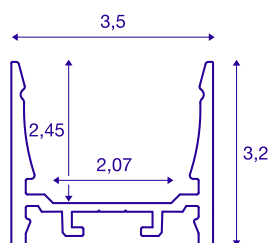

## GRAZIA 20

profil en saillie, standard lisse, 1 m, noir

Profil en saillie lisse GRAZIA 20, longueur 1, 2 et 3 m, sans cache pour montage de bandeaux LED jusqu'à 20 mm de large. Le profil est disponible en blanc, noir et aluminium anodisé.

## INFORMATIONS TECHNIQUES

Réf.	1000519
Code IP	IP 20
Montage	En saillie
Détails de montage	Plafond, Plafond avec accessoires, Profilé pour suspension, Applique, Applique avec accessoires
Coloris	noir
Longueur	100 cm
Largeur	3.5 cm
Hauteur	3.2 cm
Poids net	0.664 kg
Poids brut	0.939 kg

## Accessoires

1004929	GRAZIA 20 , diffuseur plat, 1,5 m, opale
1000537	GRAZIA 20 , clips de montage, apparent, inox, 2 pièces
1000571	GRAZIA 20 , connecteur longitudinal, alu, 2 pièces
1004931	GRAZIA 20 , diffuseur haut, 1,5 m, plastique PMMA, satiné
1000536	GRAZIA 20 , clips de montage, invisible, inox, 2 pièces
1004928	GRAZIA 20 , diffuseur plat, 1,5 m, plastique PMMA, satiné
1000567	GRAZIA 20 , embouts, pour profil en saillie standard, avec diffuseur plat, noir, 2 pièces
1004930	GRAZIA 20 , diffuseur haut, 1,5 m, plastique PC, satiné
1000570	GRAZIA 20 , embouts, pour profil en saillie standard, avec diffuseur haut, noir, 2 pièces
1000535	GRAZIA 20 , suspension rigide, pour profil en saillie, 2 m, inox, 2 pièces