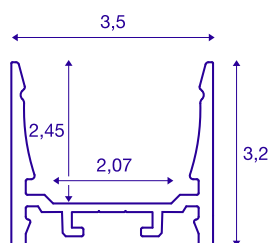

GRAZIA 20

profilo a parete/plafone, LED, standard, liscio, 1m, nero

Profilo liscio GRAZIA 20 in lunghezze da 1, 2 e 3 metri esclusa copertura per il montaggio di LED strip con larghezza fino a 20 mm. Il profilo è disponibile in bianco, nero e alluminio anodizzato.

DATI TECNICI

| | |
|-----------------------|---|
| Articolo | 1000519 |
| Codice IP | IP 20 |
| Montaggio | Superficie |
| Dettagli di montaggio | Soffitto, Soffitto con accessori, Profilo per sospensione, Parete, Parete con accessori |
| Colore | nero |
| Lunghezza | 100 cm |
| Larghezza | 3.5 cm |
| Altezza | 3.2 cm |
| Peso netto | 0.664 kg |
| Peso lordo | 0.939 kg |