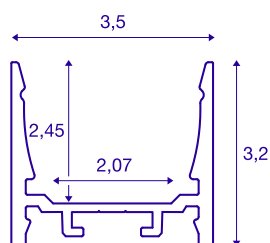

## GRAZIA 20

profilo a parete/plafone, LED, standard, liscio, 1m, nero

Profilo liscio GRAZIA 20 in lunghezze da 1, 2 e 3 metri esclusa copertura per il montaggio di LED strip con larghezza fino a 20 mm. Il profilo è disponibile in bianco, nero e alluminio anodizzato.

## DATI TECNICI

|                       |   |
|-----------------------|---|
| Articolo              | 1000519   |
| Codice IP             | IP 20   |
| Montaggio             | Superficie  |
| Dettagli di montaggio | Soffitto, Soffitto con accessori, Profilo per sospensione, Parete, Parete con accessori |
| Colore                | nero  |
| Lunghezza             | 100 cm  |
| Larghezza             | 3.5 cm  |
| Altezza               | 3.2 cm  |
| Peso netto            | 0.664 kg  |
| Peso lordo            | 0.939 kg  |