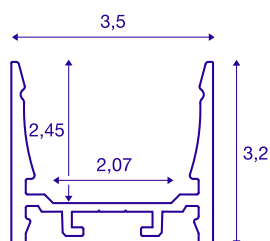

## GRAZIA 20

opbouwprofiel, LED, standaard, glad, 1 m, zwart

Glad GRAZIA 20 opbouwprofiel van 1, 2 en 3 m lang, exclusief afdekking voor de montage van LED strips tot 20 mm breed. Het profiel is verkrijgbaar in wit, zwart en geanodiseerd aluminium.

## TECHNISCHE GEGEVENS

Art.nr.	1000519
IP-code	IP 20
Montage	opbouw
Montagebeschrijving	plafond,plafond met toebehoren,pendelprofiel,wand,wand met toebehoren
Kleur	zwart
Lengte	100 cm
Breedte	3.5 cm
Hoogte	3.2 cm
Nettogewicht	0.664 kg
Brutogewicht	0.939 kg