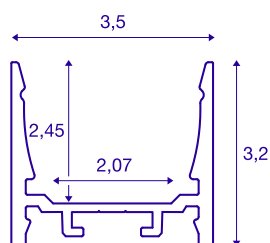

GRAZIA 20

profil natynkowy, LED, standardowy, gładki, 1m, kolor czarny

Gładki profil natynkowy GRAZIA 20 dostępny w długościach 1, 2 i 3 m, bez osłony do montażu taśm LED o szerokości do 20 mm. Profil jest dostępny w kolorze białym, czarnym i z anodowanego aluminium.

DANE TECHNICZNE

Nr artykułu	1000519
Kod IP	IP 20
Montaż	Wersja natynkowa
Szczegóły dotyczące montażu	Wersja sufitowa, Wersja sufitowa z akcesoriami, Profil do lamp wiszących, Wersja ścienna, Wersja ścienna z akcesoriami
Kolor	czarny
Długość	100 cm
Szerokość	3.5 cm
Wysokość	3.2 cm
Waga netto	0.664 kg
Waga brutto	0.939 kg