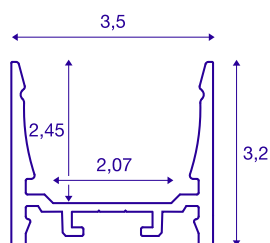

GRAZIA 20

монтажный профиль для светодиодов,
стандартный, гладкий, 1 м, черный

Гладкий монтажный профиль GRAZIA 20 различных размеров (1, 2 и 3 м), эксклюзивная крышка для установки светодиодных лент шириной до 20 мм. Профиль доступен в нескольких вариантах (белый, черный и анодированный алюминий).

Технические характеристики

Тов. №	1000519
IP Code	IP 20
Сборка	Накладной
Детали сборки	Потолок, Потолок и аксессуары, Профиль для подвесных светильников, Стена, Стена и аксессуары
Цвет	черный
Длина	100 cm
Ширина	3.5 cm
Высота	3.2 cm
Вес нетто	0.664 kg
вес брутто	0.939 kg