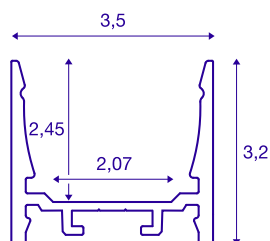

GRAZIA 20 LED nástavbový profil

standardní, hladký, 2m, bílá

Hladký nástavbový profil GRAZIA 20 o délce 1, 2 a 3 m kromě krytu k montáži pásků LED do šířky 20 mm. Profil je k dostání v bílé, černé a jako eloxovaný Al.

TECHNICKÁ DATA

Č. výrobku	1000521
Kód IP	IP 20
Montáž	Nástavba
Podrobnosti montáže	Strop, Strop s příslušenstvím, Profil závěsu, Stěna, Stěna s příslušenstvím
Barva	bílá
Délka	200 cm
Šířka	3.5 cm
Výška	3.2 cm
Hmotnost netto	1.252 kg
Celková hmotnost	1.772 kg