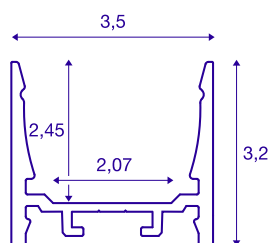

## GRAZIA 20

**Aufbauprofil, LED, standard, glatt, 2m, weiß**

Glattes GRAZIA 20 Aufbauprofil in 1-, 2- und 3 m Länge exklusive Abdeckung zur Montage von LED Strips bis 20 mm Breite. Das Profil ist in weiß, schwarz und aluminium eloxiert erhältlich.

### TECHNISCHE DATEN

Art. Nr.	1000521
IP Code	IP 20
Montage	Aufbau
Montagedetails	Decke, Decke mit Zubehör, Pendelprofil, - Wand, Wand mit Zubehör
Farbe	weiß
Länge	200 cm
Breite	3.5 cm
Höhe	3.2 cm
Nettogewicht	1.252 kg
Bruttogewicht	1.772 kg