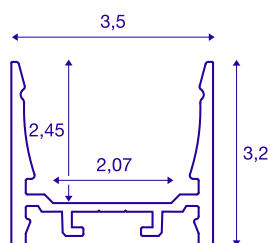

Profilé apparent

GRAZIA 20, LED, standard, lisse, 2m, blanc

Profilé apparent lisse GRAZIA 20 de 1, 2 et 3 m de long, sans recouvrement, pour le montage de bandes LED d'une largeur maximale de 20 mm. Le profilé est disponible en blanc, noir et aluminium anodisé.

INFORMATIONS TECHNIQUES

N° art.	1000521
Code IP	IP 20
Montage	Apparent
Infos de montage	Plafond, Plafond avec accessoires, Profilé pour suspension, Mur, Mur avec accessoires
Coloris	blanc
Longueur	200 cm
Largeur	3.5 cm
Hauteur	3.2 cm
Poids net	1.252 kg
Poids brut	1.772 kg

Accessoires

1004929	GRAZIA 20 , couvercle 1,5 m plat litéux
1000537	CLIP DE MONTAGE pour profilé apparent GRAZIA 20 , clip de mon- tage visible, 2 pièces
1000571	RACCORD LONGITUDI- NAL , pour GRAZIA 20, 2 pièces
1004931	GRAZIA 20 , couvercle PMMA 1,5 m haut givré
1000536	CLIP DE MONTAGE pour profilé apparent GRAZIA 20 , clip de mon- tage invisible, 2 pièces
1004928	GRAZIA 20 , couvercle PMMA 1,5 m plat givré
1000566	EMBOUTS , pour profilé apparent standard GRA- ZIA 20, 2 pièces, version plate, blanc
1000569	EMBOUTS , pour profilé apparent standard GRA- ZIA 20, 2 pièces, version haute, blanc
1004930	GRAZIA 20 , couvercle PC 1,5 m haut givré
1004927	GRAZIA 20 , couvercle PC 1,5 m plat givré
1000535	SUSPENSION À TIGE pour profilé apparent GRAZIA 20 , 2m LED, 2 pièces