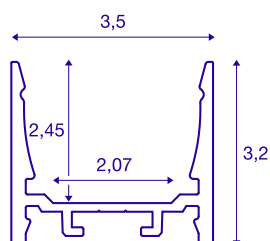

GRAZIA 20

utenpåliggende profil, LED, standard, glatt, 2 m, hvit

Glatt GRAZIA 20 utenpåliggende profil, fås i 1-, 2- og 3 m lengde (ekskl. deksel) for montering av FLEXSTRIP LED-strips med en bredde på opptil 20 mm. Profilen fås i hvit, sort og eloksert aluminium.

TEKNISKE DATA

Art.nr.	1000521
IP-kode	IP 20
Montering	Utenpåliggende montering
Montering detaljer	Tak, Tak med tilbehør, Pendelprofil, Vegg, - Vegg med tilbehør
Farge	hvit
Lengde	200 cm
Bredde	3.5 cm
Høyde	3.2 cm
Nettvekt	1.252 kg
Bruttovekt	1.772 kg