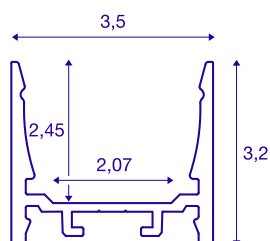

GRAZIA 20

opbouwprofiel, LED, standaard, glad, 2 m, wit

Glad GRAZIA 20 opbouwprofiel van 1, 2 en 3 m lang, exclusief afdekking voor de montage van LED strips tot 20 mm breed. Het profiel is verkrijgbaar in wit, zwart en geanodiseerd aluminium.

TECHNISCHE GEGEVENS

Art.nr.	1000521
IP-code	IP 20
Montage	opbouw
Montagebeschrijving	plafond,plafond met toebehoren,pendelprofiel,wand,wand met toebehoren
Kleur	wit
Lengte	200 cm
Breedte	3.5 cm
Hoogte	3.2 cm
Nettogewicht	1.252 kg
Brutogewicht	1.772 kg