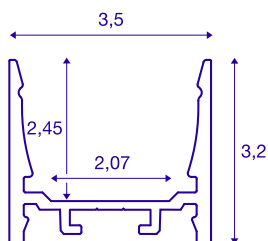

GRAZIA 20

opbouwprofiel, led, standaard, glad, 2 m, wit

Glad GRAZIA 20 opbouwprofiel van 1, 2 en 3 m lang zonder afdekking voor de montage van ledstrips tot 20 mm breed. Het profiel is in het wit, zwart en geanodiseerd aluminium verkrijgbaar.

TECHNISCHE SPECIFICATIES

Art.nr.	1000521
IP-code	IP 20
Montage	Opbouw
Montagebeschrijving	Plafond, Plafond met accessoires, Pendelprofiel, Wand, Wand met accessoires
Kleur	wit
Lengte	200 cm
Breedte	3.5 cm
Hoogte	3.2 cm
Nettogewicht	1.252 kg
Brutogewicht	1.772 kg