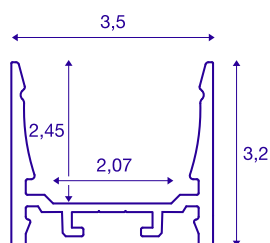

GRAZIA 20

profil natynkowy, LED, standardowy, gładki, 2m, kolor biały

Gładki profil natynkowy GRAZIA 20 dostępny w długościach 1, 2 i 3 m, bez osłony do montażu taśm LED o szerokości do 20 mm. Profil jest dostępny w kolorze białym, czarnym i z anodowanego aluminium.

DANE TECHNICZNE

Nr artykułu	1000521
Kod IP	IP 20
Montaż	Wersja natynkowa
Szczegóły dotyczące montażu	Wersja sufitowa, Wersja sufitowa z akcesoriami, Profil do lamp wiszących, Wersja ścienna, Wersja ścienna z akcesoriami
Kolor	biały
Długość	200 cm
Szerokość	3.5 cm
Wysokość	3.2 cm
Waga netto	1.252 kg
Waga brutto	1.772 kg