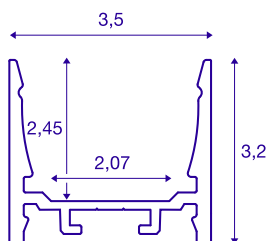

GRAZIA 20

perfil de instalação à superfície, LED, standard, liso, 2m, branco

Perfil de instalação à superfície GRAZIA 20 liso, em comprimentos de 1, 2 e 3 m, não incluindo a cobertura, destinado à montagem de tiras LED de até 20 mm de largura. O perfil está disponível em branco, preto e alumínio anodizado.

DADOS TÉCNICOS

Ref. n.º	1000521
IP Code	IP 20
Montagem	Montagem à superfície
Pormenores da montagem	Teto, Teto com acessórios, Perfil pendente, Parede, Parede com acessórios
Cor	branco
Comprimento	200 cm
Largura	3.5 cm
Altura	3.2 cm
Peso líquido	1.252 kg
Peso bruto	1.772 kg

Acessórios

1000535	SUPENSÃO PENDENTE , para perfil de instalação à superfície GRAZIA 20, 2m LED, 2 peças
1000536	GRAMPO DE MONTAGEM , para perfil de instalação à superfície GRAZIA 20, LED, grampo de montagem invisível, 2 peças
1000537	GRAMPO DE MONTAGEM , para perfil de instalação à superfície GRAZIA 20, LED, grampo de montagem visível, 2 peças
1000566	TAMPÕES DE EXTREMIDADE , para perfil de instalação à superfície GRAZIA 20 standard, 2 peças, versão plana, branco
1000569	TAMPÕES DE EXTREMIDADE , para perfil de instalação à superfície GRAZIA 20 standard, 2 peças, versão elevada, branco
1000571	PEÇA DE UNIÃO LONGITUDINAL , para GRAZIA 20, 2 peças
1004927	GRAZIA 20 , Cobertura PC 1,5 m plana fosco
1004928	GRAZIA 60 , Cobertura PMMA 1,5 m plana fosco
1004929	GRAZIA 20 , Cobertura 1,5 m plana leitosa
1004930	GRAZIA 20 , Cobertura PC 1,5 m alta fosco
1004931	GRAZIA 20 , Cobertura PMMA 1,5 m alta fosco