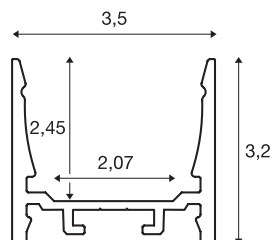

## GRAZIA 20

LED nástavbový profil, standardní, hladký, 3m, hliník

Hladký nástavbový profil GRAZIA 20 o délce 1, 2 a 3 m kromě krytu k montáži pásků LED do šířky 20 mm. Profil je k dostání v bílé, černé a jako eloxovaný Al.

## TECHNICKÁ DATA

Č. výrobku	1000523
Kód IP	IP 20
Montáž	Nástavba
Podrobnosti montáže	Strop, Strop s příslušenstvím, Profil závěsu, Stěna, Stěna s příslušenstvím
Barva	hliník
Délka	300 cm
Šířka	3.5 cm
Výška	3.2 cm
Hmotnost netto	1.793 kg
Celková hmotnost	2.525 kg
BIG WHITE strana	573